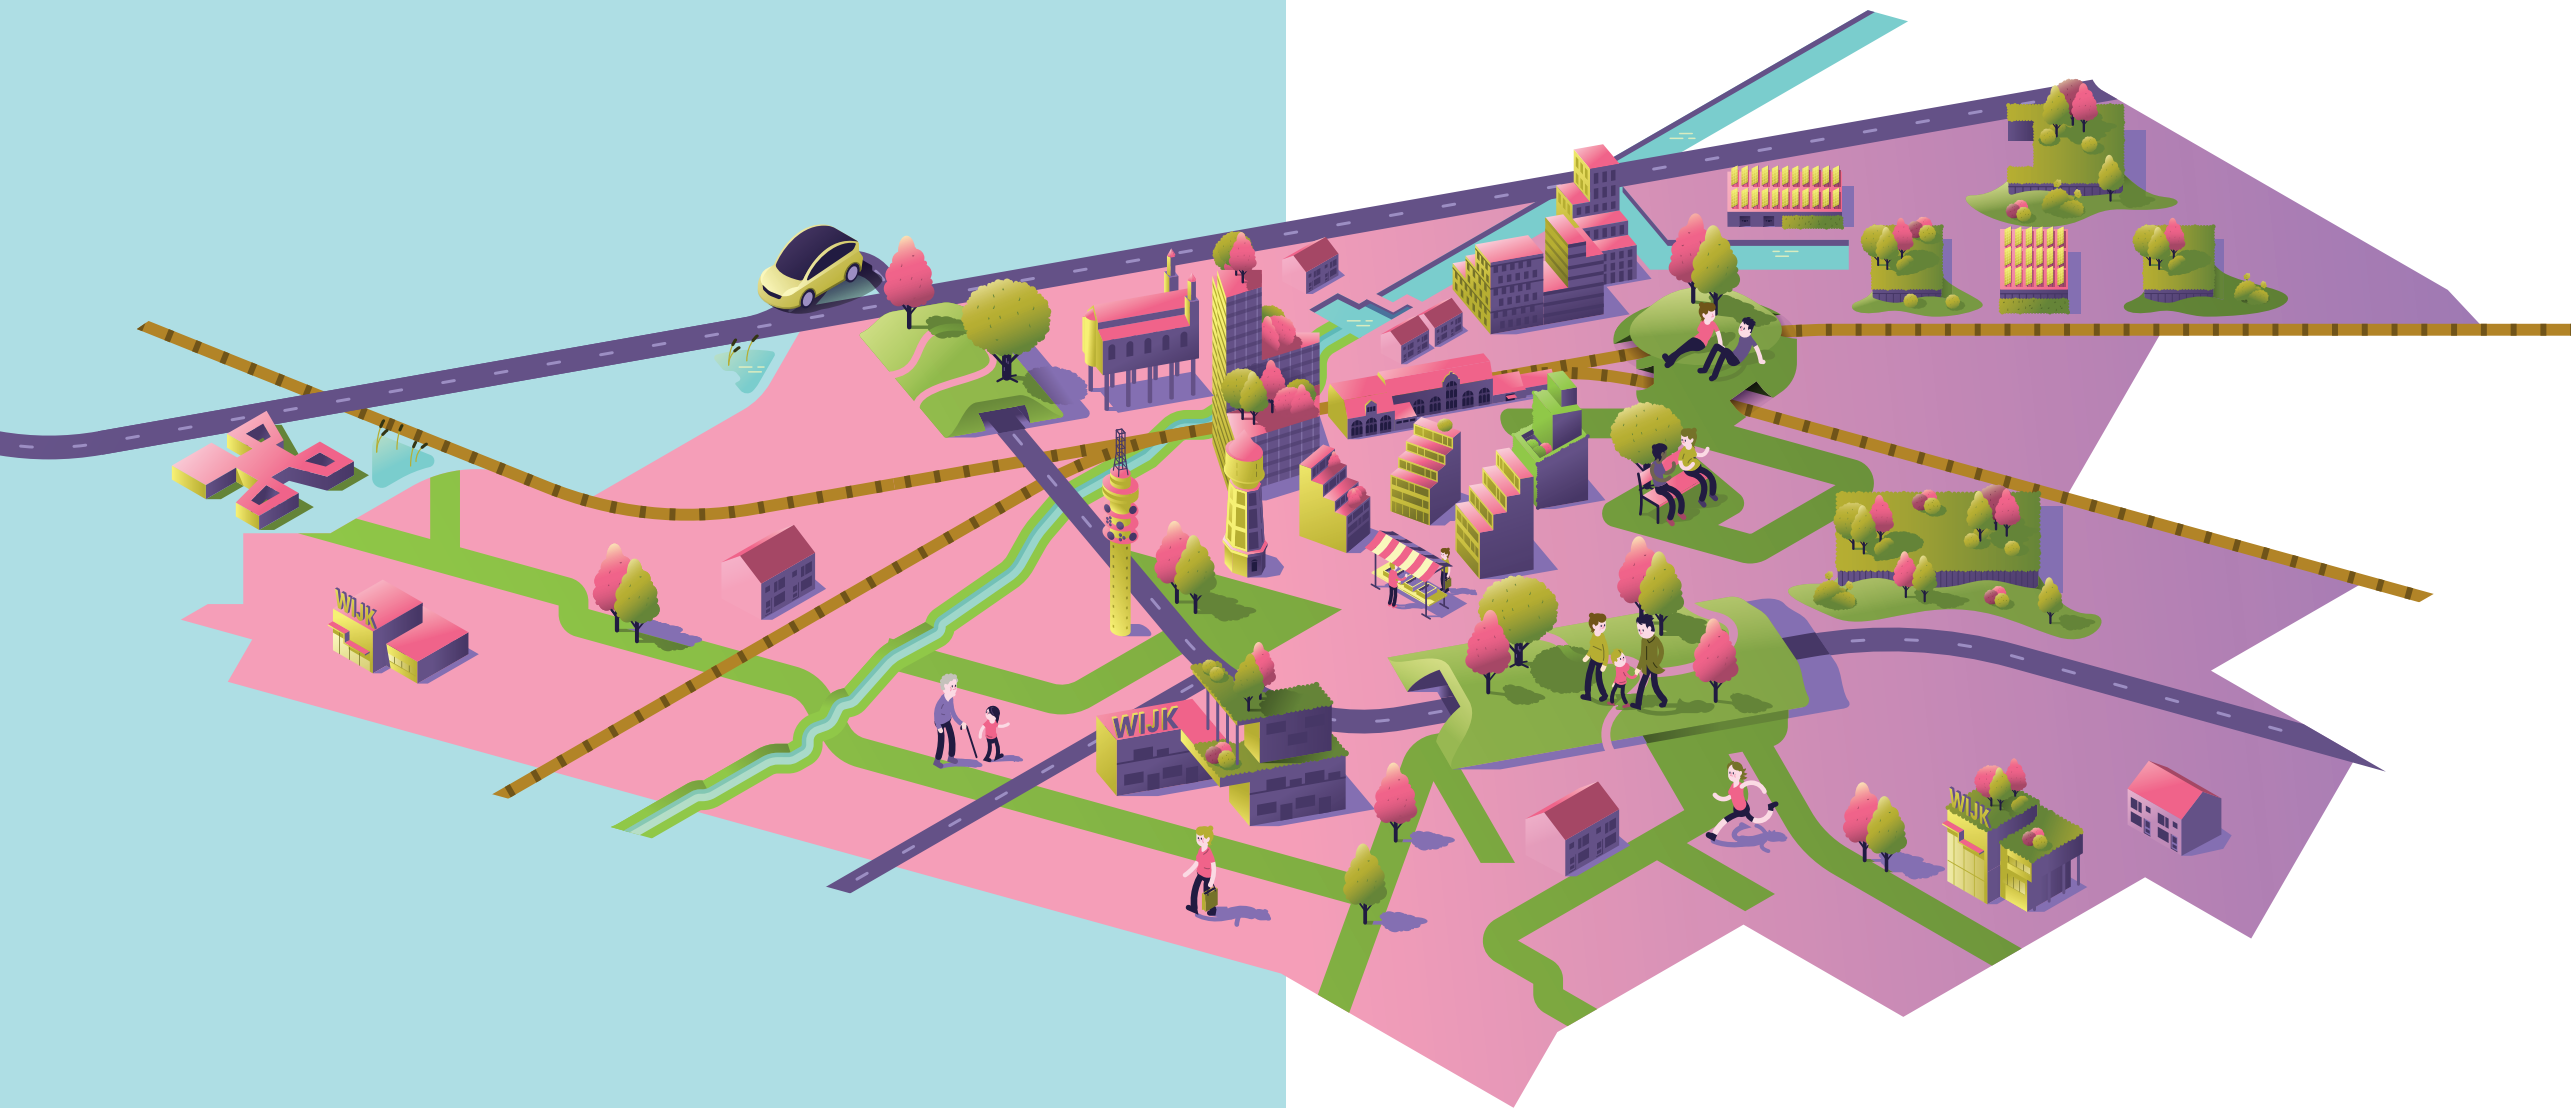

Het

Toekomst

1

-beeld

The background is a light blue color. There are several colored rectangles scattered across the page: a blue rectangle in the top left, a pink rectangle in the top left, a yellow rectangle in the middle left, a brown rectangle in the middle right, an orange rectangle in the bottom left, and a teal rectangle in the bottom right. The text is positioned in the upper right area.

Het nieuwe mozaïek van Roosendaal

Kwaliteitsprong

Kwaliteitsprong

Wat?

Natuur en water	<ul style="list-style-type: none"> • Meer natuur • Groene voegen • Landbouwtransitie • Roosendaalse parken en (klooster-)tuinen • Nieuwe stadsparken • Kwaliteitslag buurtgroen • Daken benutten 	Mobiliteit	<ul style="list-style-type: none"> • ABCD zoning • Trein • Voetganger op één • Roosendaal fietsstad • Nabijheid • Roosendaalse Ring • Mobiliteitshubs • Slimmer ruimtegebruik • Barrières slechten
Sociaal	<ul style="list-style-type: none"> • Bewegen • Ontmoeten • Netwerken • (Samen)wonen en werken • Passend wonen (in de wijk) 	Energie & circulariteit	<ul style="list-style-type: none"> • Nieuwbouw EnergieNeutraal en Paris Proof • Bestaande bouw energiezuinig • Bestaande bouw aardgasvrij • Opwekking hernieuwbare energie • Niet slopen maar aanpassen • Bio-based en secundaire materialen
Economie en onderwijs	<ul style="list-style-type: none"> • Roosendaal Maakstad • Roosendaal Zorgstad • Roosendaal Leisurestad 	Wonen	<ul style="list-style-type: none"> • Inhaalslag voor Roosendalers zelf • Woningen voor nieuwe inwoners • Verdichten in de stad • Bijzonder wonen in het buitengebied • Renoveren, transformeren, optoppen

Het geheel is meer dan de som der delen

Waar?