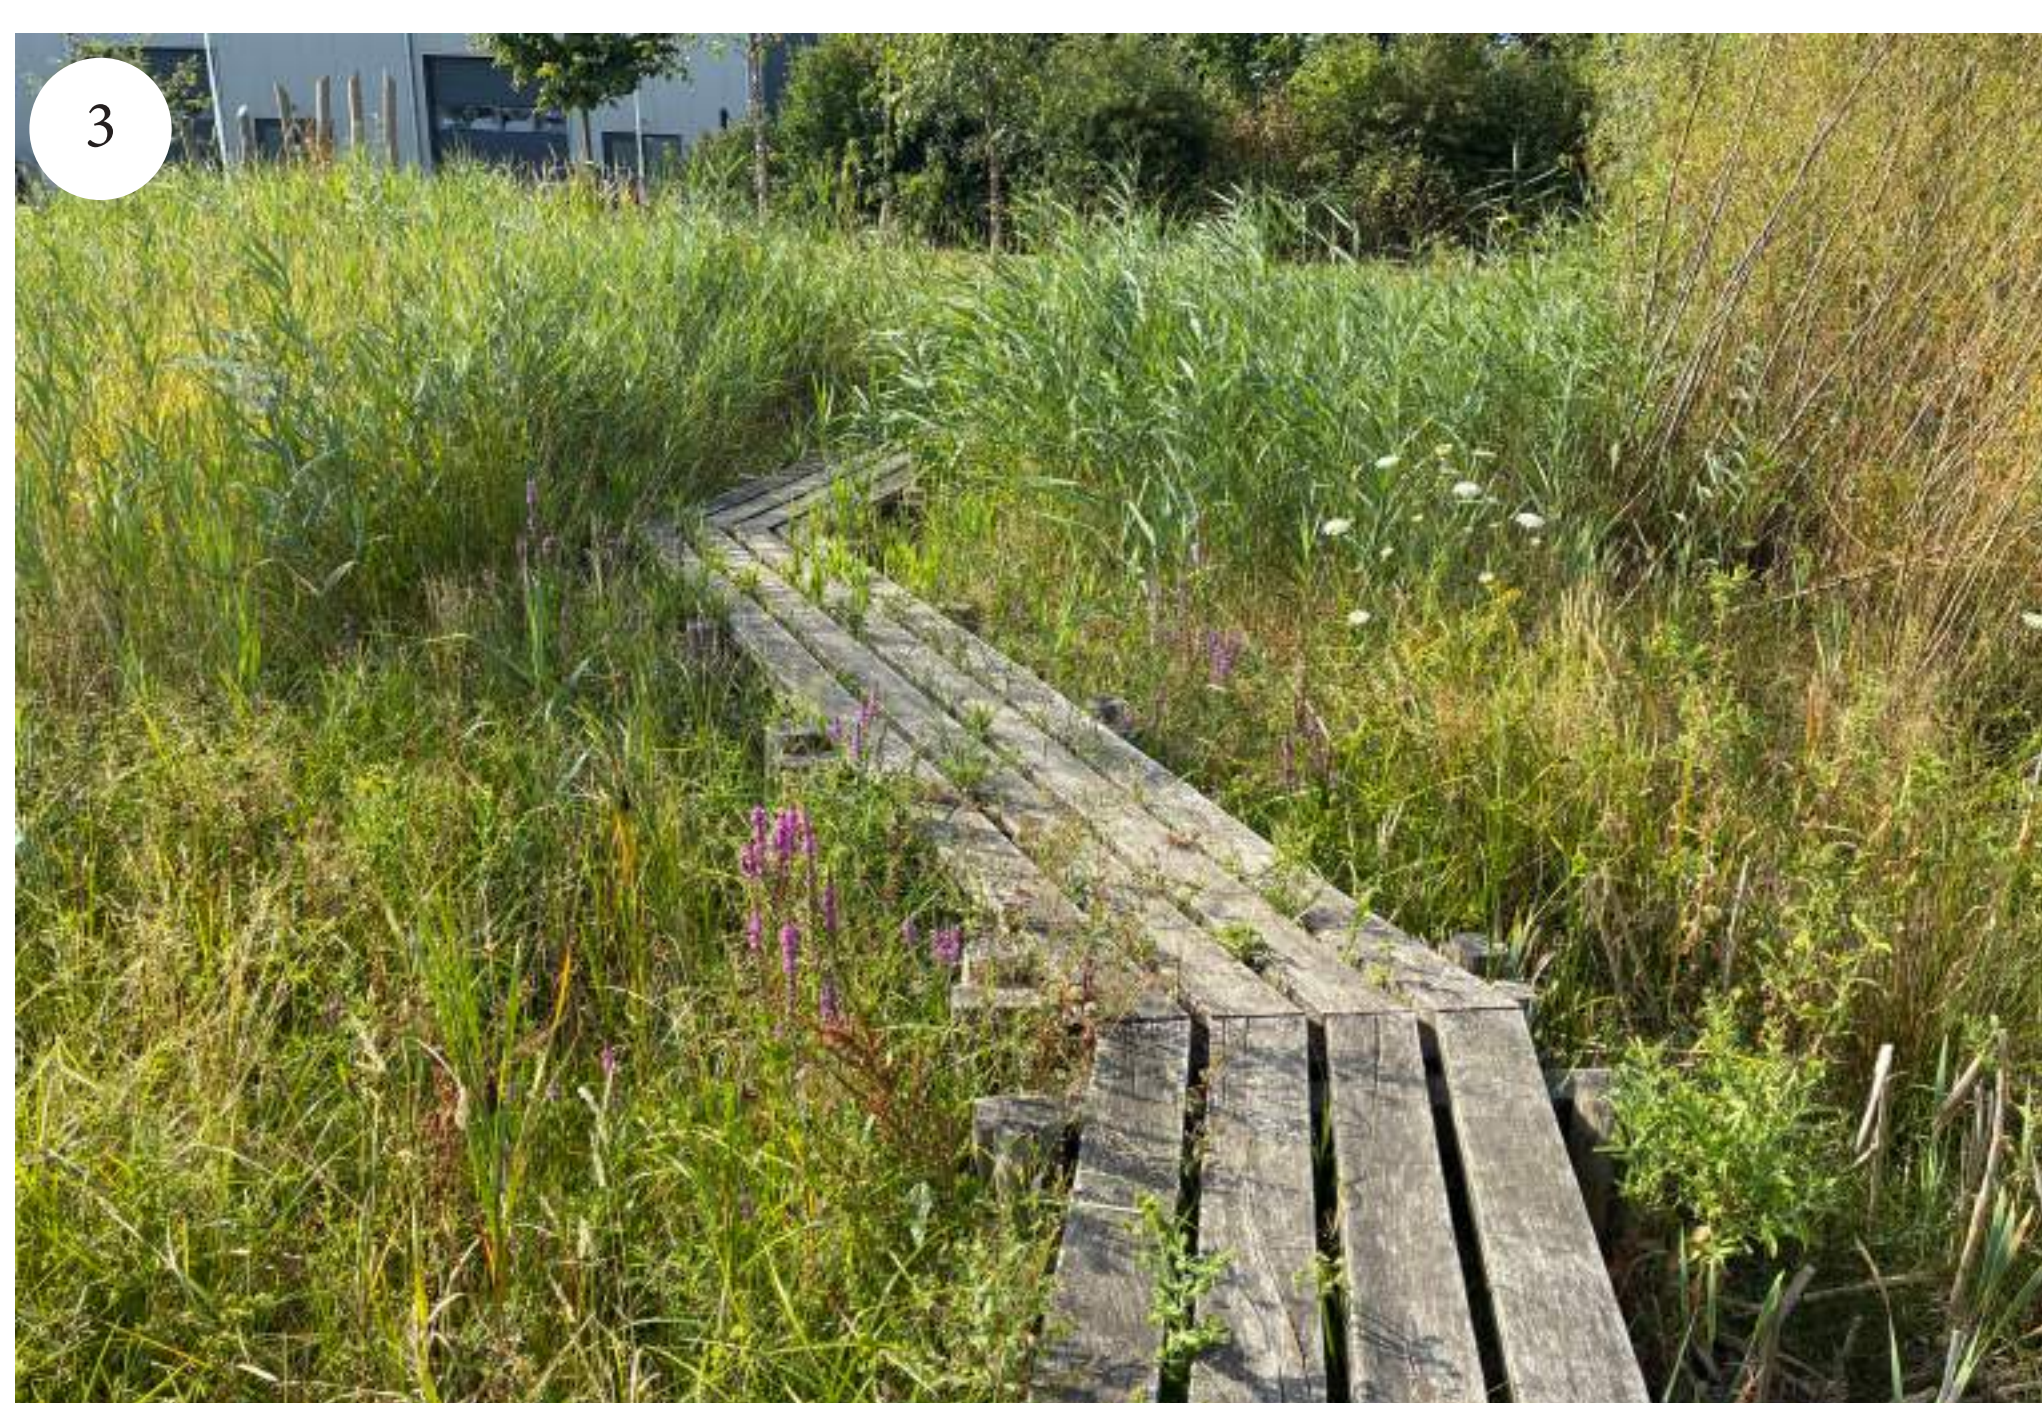

GEBIEDSPAN BOVENDONK

Masterplan

GEBIEDSPLAN BOVENDONK

Masterplan

1
Kruiden- en bloemrijk gras met netheidsstroken

2
Diversiteit in beplanting oever

2
Diversiteit in beplanting oever

3
Coulissewerking met oeverbeplanting

4
Coulissewerking solitairheester en bomen

5
Coulissewerking met singel en bomen

6
Bosplantsoen met bomen

7
Verschil in maaibeheer creëert afwisselend beeld

7
Verschil in maaibeheer creëert afwisselend beeld

8
Diversiteit in hoogte beplanting

9
Kruidenrijk grasland

9
Bloemrijk grasland

10 Grasbeton parkeerplaatsen

11 Voetpaden privé

12 Verharding rijweg

13 Asfalt pad met opsluitband

13 Asfalt pad met lichte toeslag