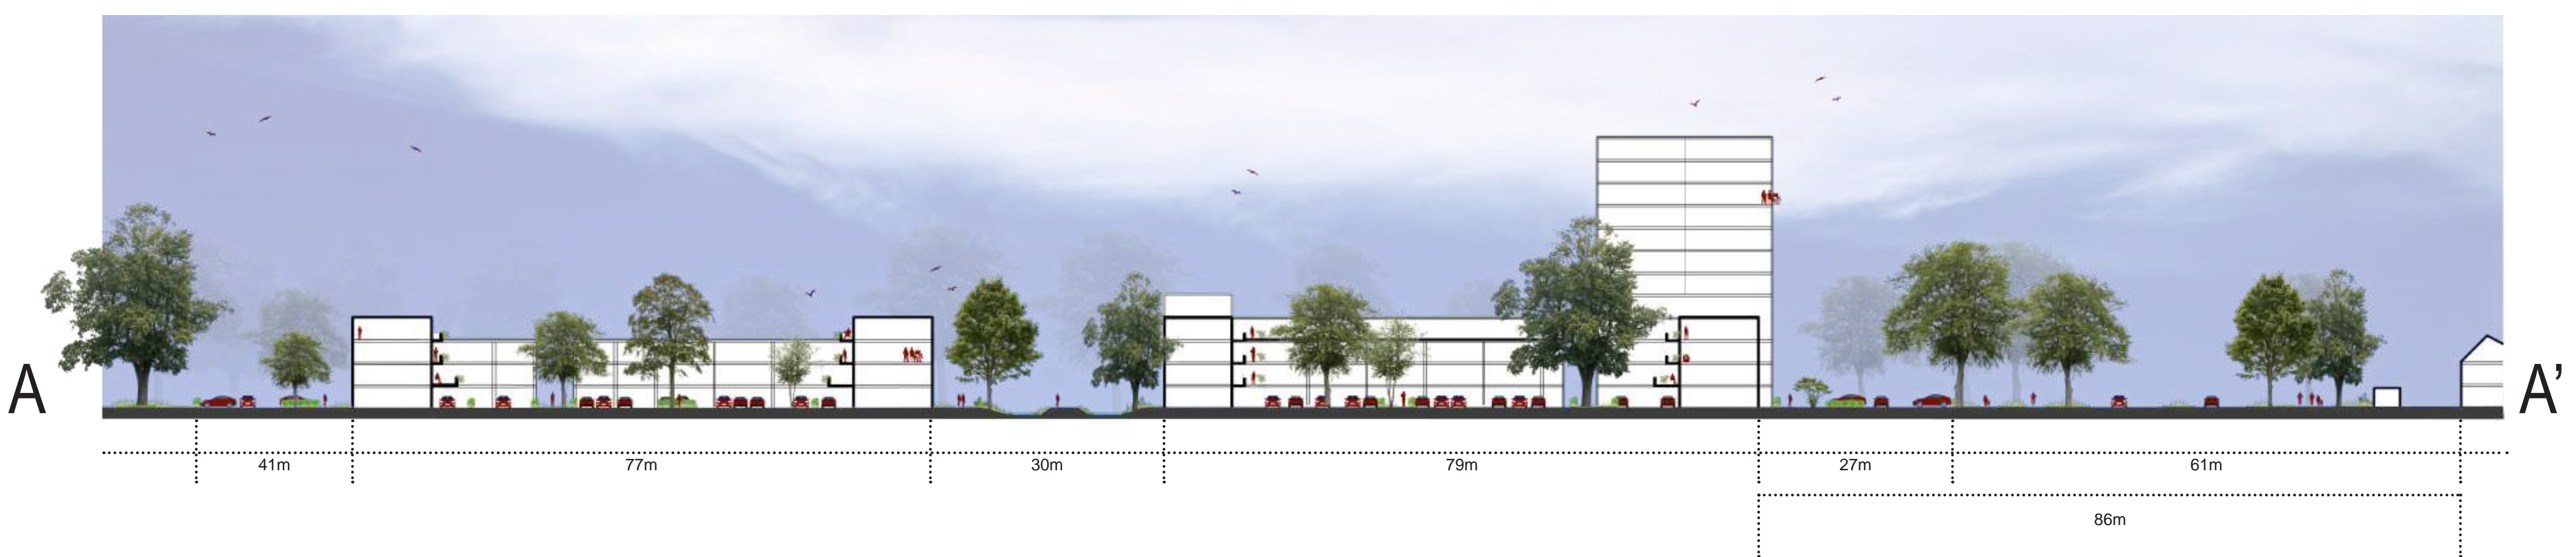

GEBIEDSPAN BOVENDONK

Masterplan

GEBIEDSPLAN BOVENDONK

Masterplan

1
Kruiden- en bloemrijk gras met netheidsstroken

2
Diversiteit in beplanting oever

2
Diversiteit in beplanting oever

3
Coulissewerking met oeverbeplanting

4
Coulissewerking solitairheester en bomen

5
Coulissewerking met singel en bomen

6
Bosplantsoen met bomen

7
Verschil in maaibeheer creëert afwisselend beeld

7
Verschil in maaibeheer creëert afwisselend beeld

8
Diversiteit in hoogte beplanting

9
Kruidenrijk grasland

9
Bloemrijk grasland

10 Grasbeton parkeerplaatsen

11 Voetpaden privé

12 Verharding rijweg

13 Asfalt pad met opsluitband

13 Asfalt pad met lichte toeslag