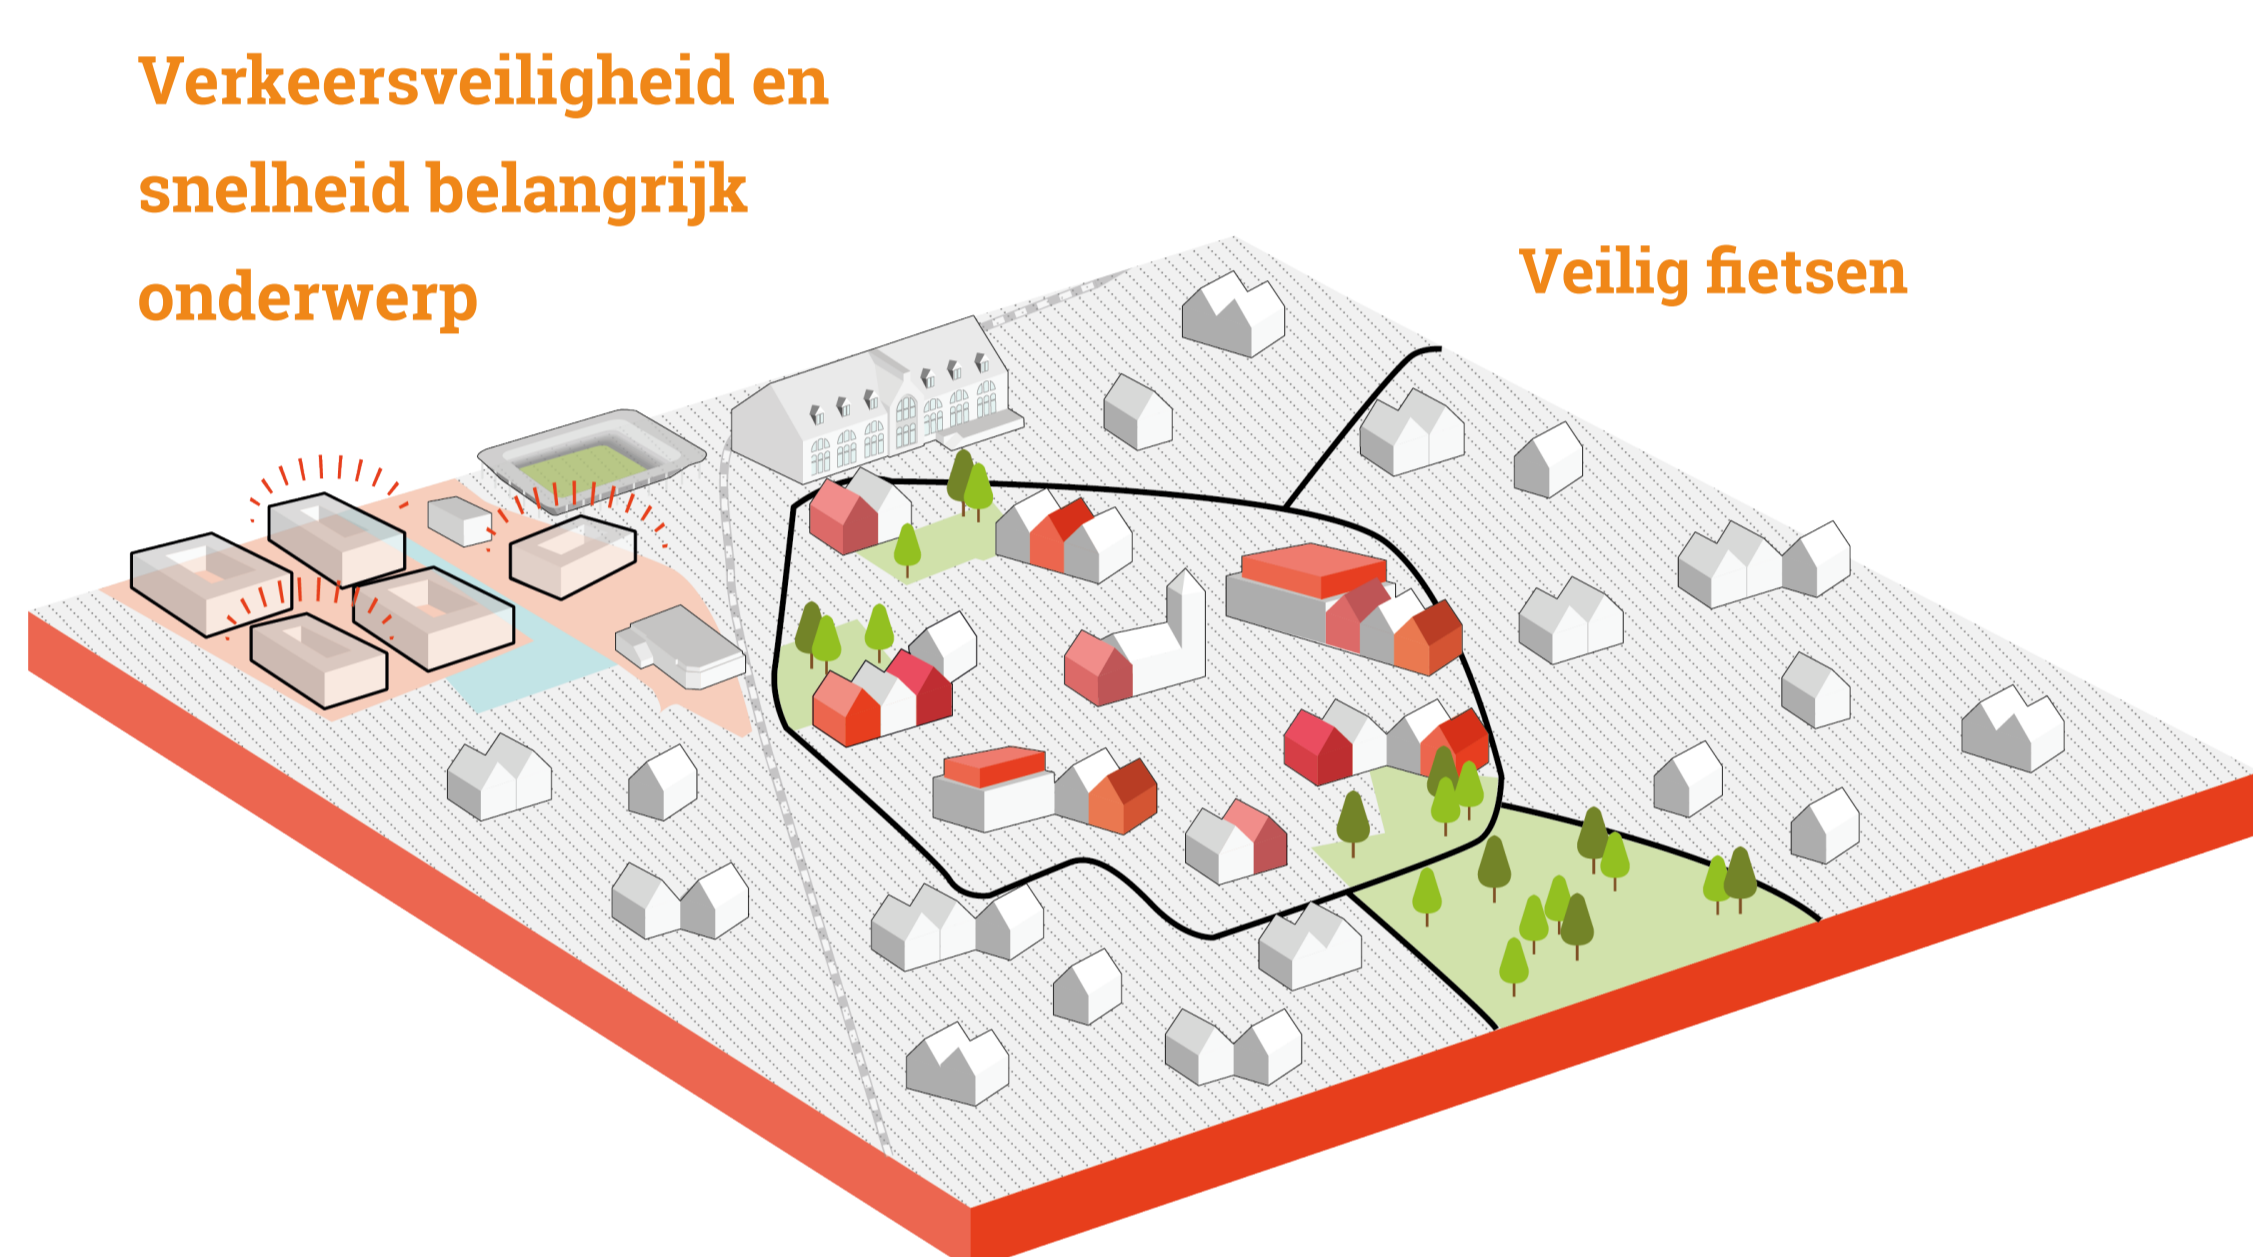

Proeftuinen - Burgemeester Prinsensingel

Visie vanuit ontwikkelplan

Veel en duidelijk groen

NATUUR IN DE STAD

Duidelijke marking looproute naar binnenstad

CULTUUR EN ERFGOED

Voldoende parkeerplaatsen (voor bewoners en ondernemers)

PROGRAMMA

Straat éénrichtingsverkeer maken

MOBILITEIT

Toolbox proeftuin

Verblijven

Verblijfskwaliteit en/of beplanting dragen bij aan verblijfsplekken in de stad op, of dichtbij, centrale locaties

Vergroenen

Bomen in bakken, groen borders en moestuintjes vergroenen de stad

Routing

Belijning maakt een aantrekkelijke routing duidelijk tussen belangrijke hotspots en dragen bij aan de focus op voetgangers

Losse elementen

Nummer Uitleg

Aanvullende suggesties

Proeftuinen - Burgemeester Prinsensingel

Inspiratie: Programma

Toekomstbeeld Mariadal laten zien

Inspiratie: Mobiliteit

Mogelijkheid voor gebruik deelmobiliteit

Ver smallen wegprofiel