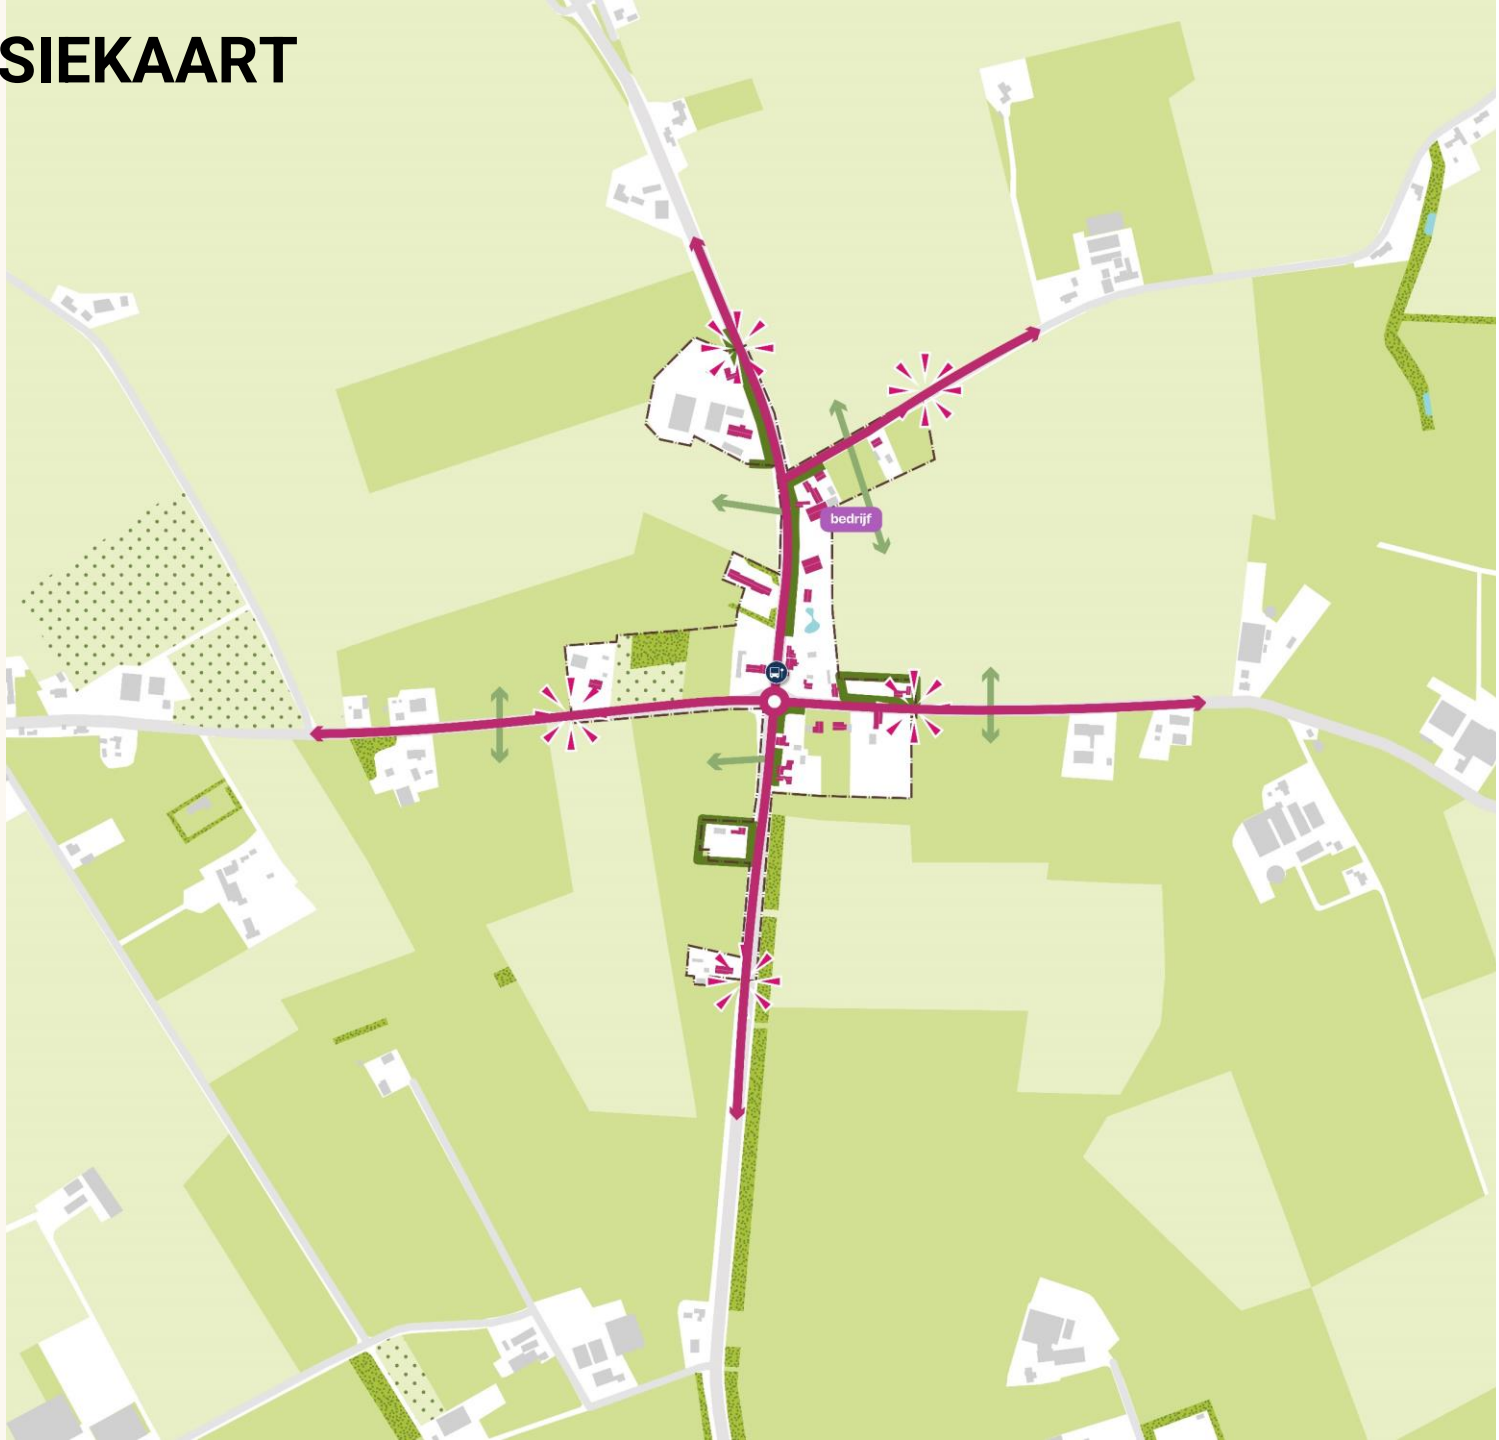

VISIEKAART

LEGENDA BOEIINK EN VINKENBROEK

-  BSD-grens
-  Lint (kansen inpassing van lintbebouwing binnen de entrees van buurtschappen)
-  Entree buurtschap
-  **Ontwikkelingslocaties:**
 - A. Vrachtwagenparkeerplaats
 - B. het Anker
-  **Onderzoekslocaties:**
 - 1. Wouwbaan
 - 2. Boeiinksestraat
-  Bushalte
-  Zichtlijn
-  Hagen
-  Bebouwing
-  Bomen
-  Boomgaard
-  Water
-  Akkers
-  Grasland

VISIEKAART

LEGENDA HAIINK

-  BSD-grens
-  Lint (kansen inpassing van lintbebauwing binnen de entrees van buurtschappen)
-  Entree buurtschap
-  Lopende ontwikkelingen:
I. Landschapspark met randweg
-  Ontwikkelingslocaties:
A. Huijbergseweg 45 (woning)
-  Onderzoekslocaties:
1. Haiinksestraat
-  Bushalte
-  Zichtlijn
-  Ecologische verbindingszone
-  Hagen
-  Bebouwing
-  Bomen
-  Boomgaard
-  Water
-  Akkers
-  Grasland

VISIEKAART

LEGENDA VROENHOUT

-  BSD-grens
-  Lint (kansen inpassing van lintbebouwing binnen de entrees van buurtschappen)
-  Entree buurtschap
-  Ontwikkelingslocaties:
A. Vroenhoutseweg (woningen)
-  Bushalte
-  Zichtlijn
-  Hagen
-  Bebouwing
-  Bomen
-  Boomgaard
-  Water
-  Akkers
-  Grasland

VISIEKAART

LEGENDA WOUWSE HIL

-  BSD-grens
-  Lint (kansen inpassing van lintbebouwing binnen de entrees van buurtschappen)
-  Entree buurtschap
-  Bushalte
-  Zichtlijn
-  Hagen
-  Bebouwing
-  Bomen
-  Boomgaard
-  Water
-  Akkers
-  Grasland