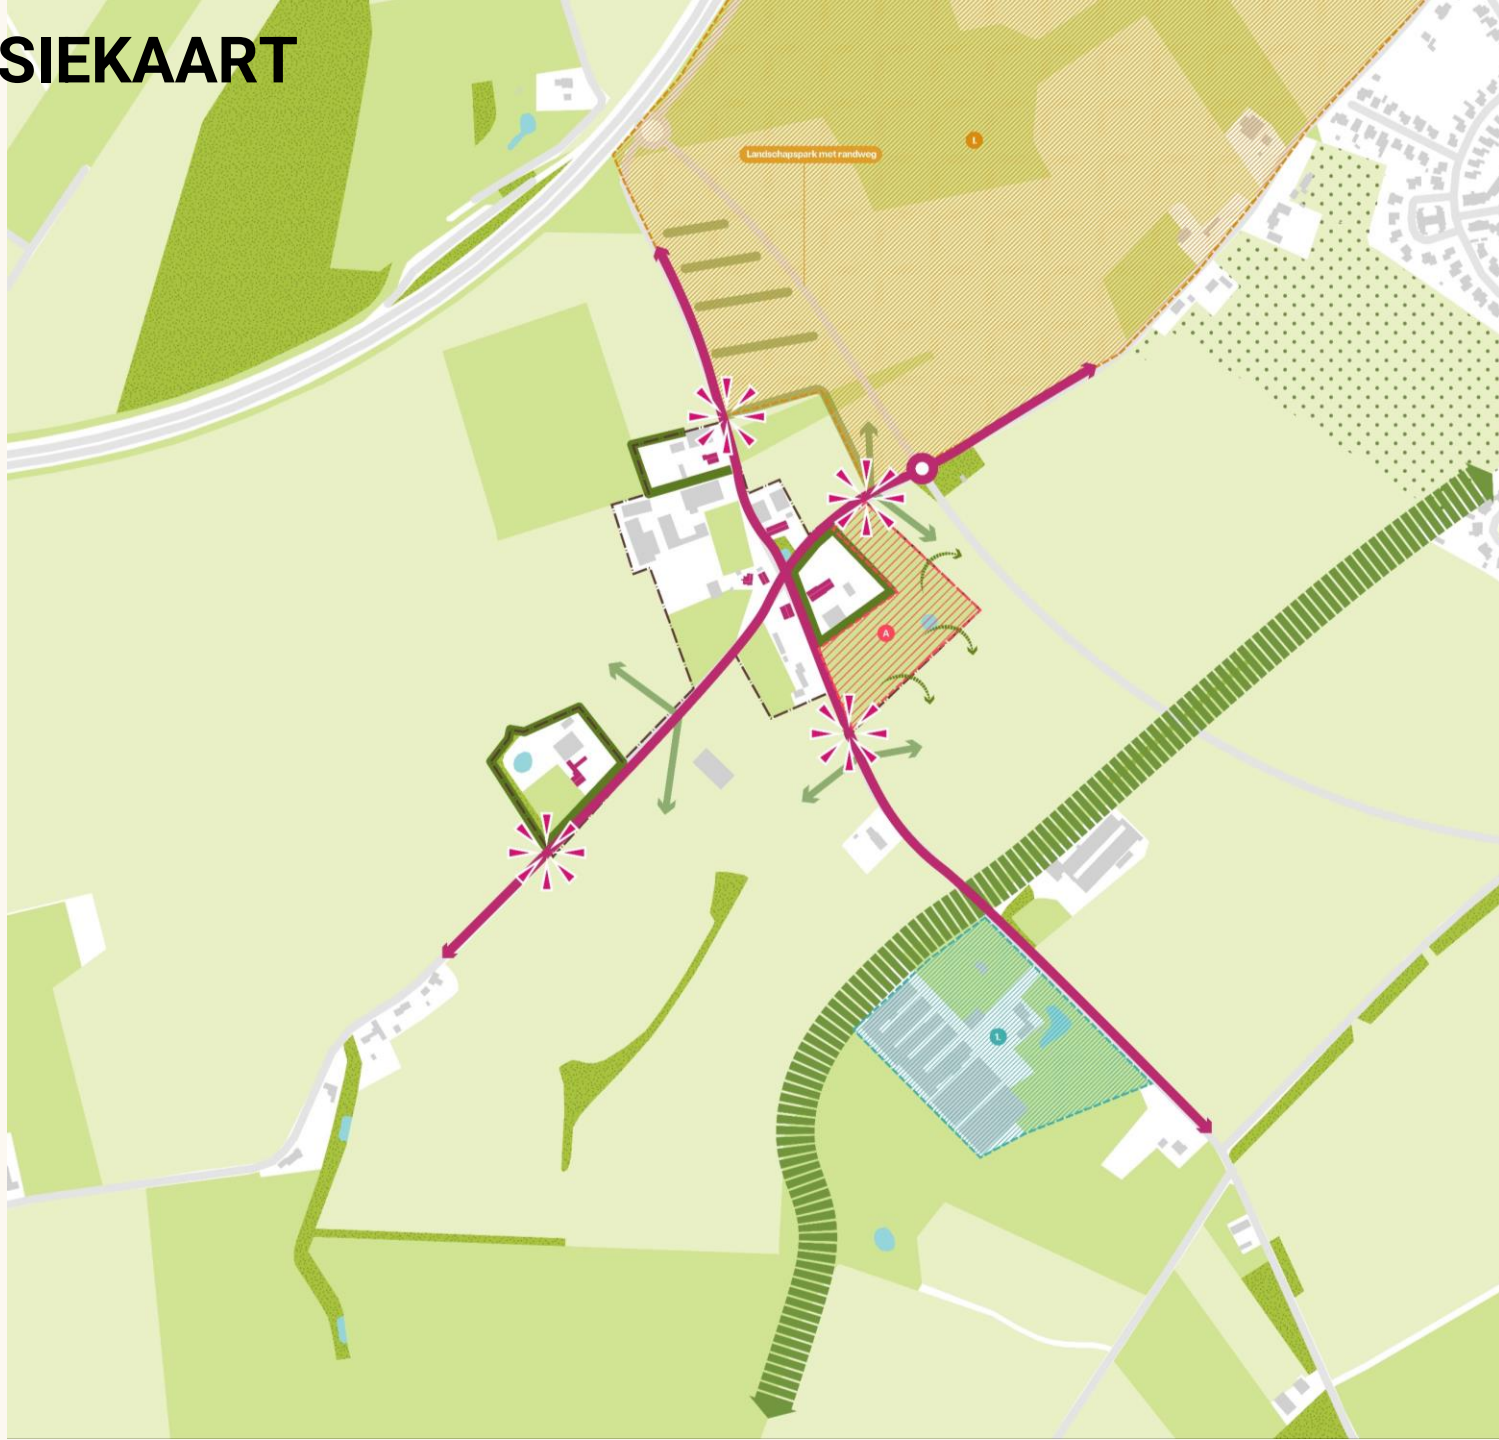

VISIEKAART

LEGENDA BOEIINK EN VINKENBROEK

-  BSD-grens
-  Lint (kansen inpassing van lintbebouwing binnen de entrees van buurtschappen)
-  Entree buurtschap
-  **Ontwikkelingslocaties:**
 - A. Vrachtwagenparkeerplaats
 - B. het Anker
-  **Onderzoekslocaties:**
 - 1. Wouwbaan
 - 2. Boeiinksestraat
-  Bushalte
-  Zichtlijn
-  Hagen
-  Bebouwing
-  Bomen
-  Boomgaard
-  Water
-  Akkers
-  Grasland

VISIEKAART

LEGENDA HAIINK

-  BSD-grens
-  Lint (kansen inpassing van lintbebauwing binnen de entrees van buurtschappen)
-  Entree buurtschap
-  Lopende ontwikkelingen:
I. Landschapspark met randweg
-  Ontwikkelingslocaties:
A. Huijbergseweg 45 (woning)
-  Onderzoekslocaties:
1. Haiinksestraat
-  Bushalte
-  Zichtlijn
-  Ecologische verbindingszone
-  Hagen
-  Bebouwing
-  Bomen
-  Boomgaard
-  Water
-  Akkers
-  Grasland

VISIEKAART

LEGENDA VROENHOUT

-  BSD-grens
-  Lint (kansen inpassing van lintbebouwing binnen de entrees van buurtschappen)
-  Entree buurtschap
-  Ontwikkelingslocaties:
A. Vroenhoutseweg (woningen)
-  Bushalte
-  Zichtlijn
-  Hagen
-  Bebouwing
-  Bomen
-  Boomgaard
-  Water
-  Akkers
-  Grasland

VISIEKAART

LEGENDA WOUWSE HIL

-  BSD-grens
-  Lint (kansen inpassing van lintbebouwing binnen de entrees van buurtschappen)
-  Entree buurtschap
-  Bushalte
-  Zichtlijn
-  Hagen
-  Bebouwing
-  Bomen
-  Boomgaard
-  Water
-  Akkers
-  Grasland