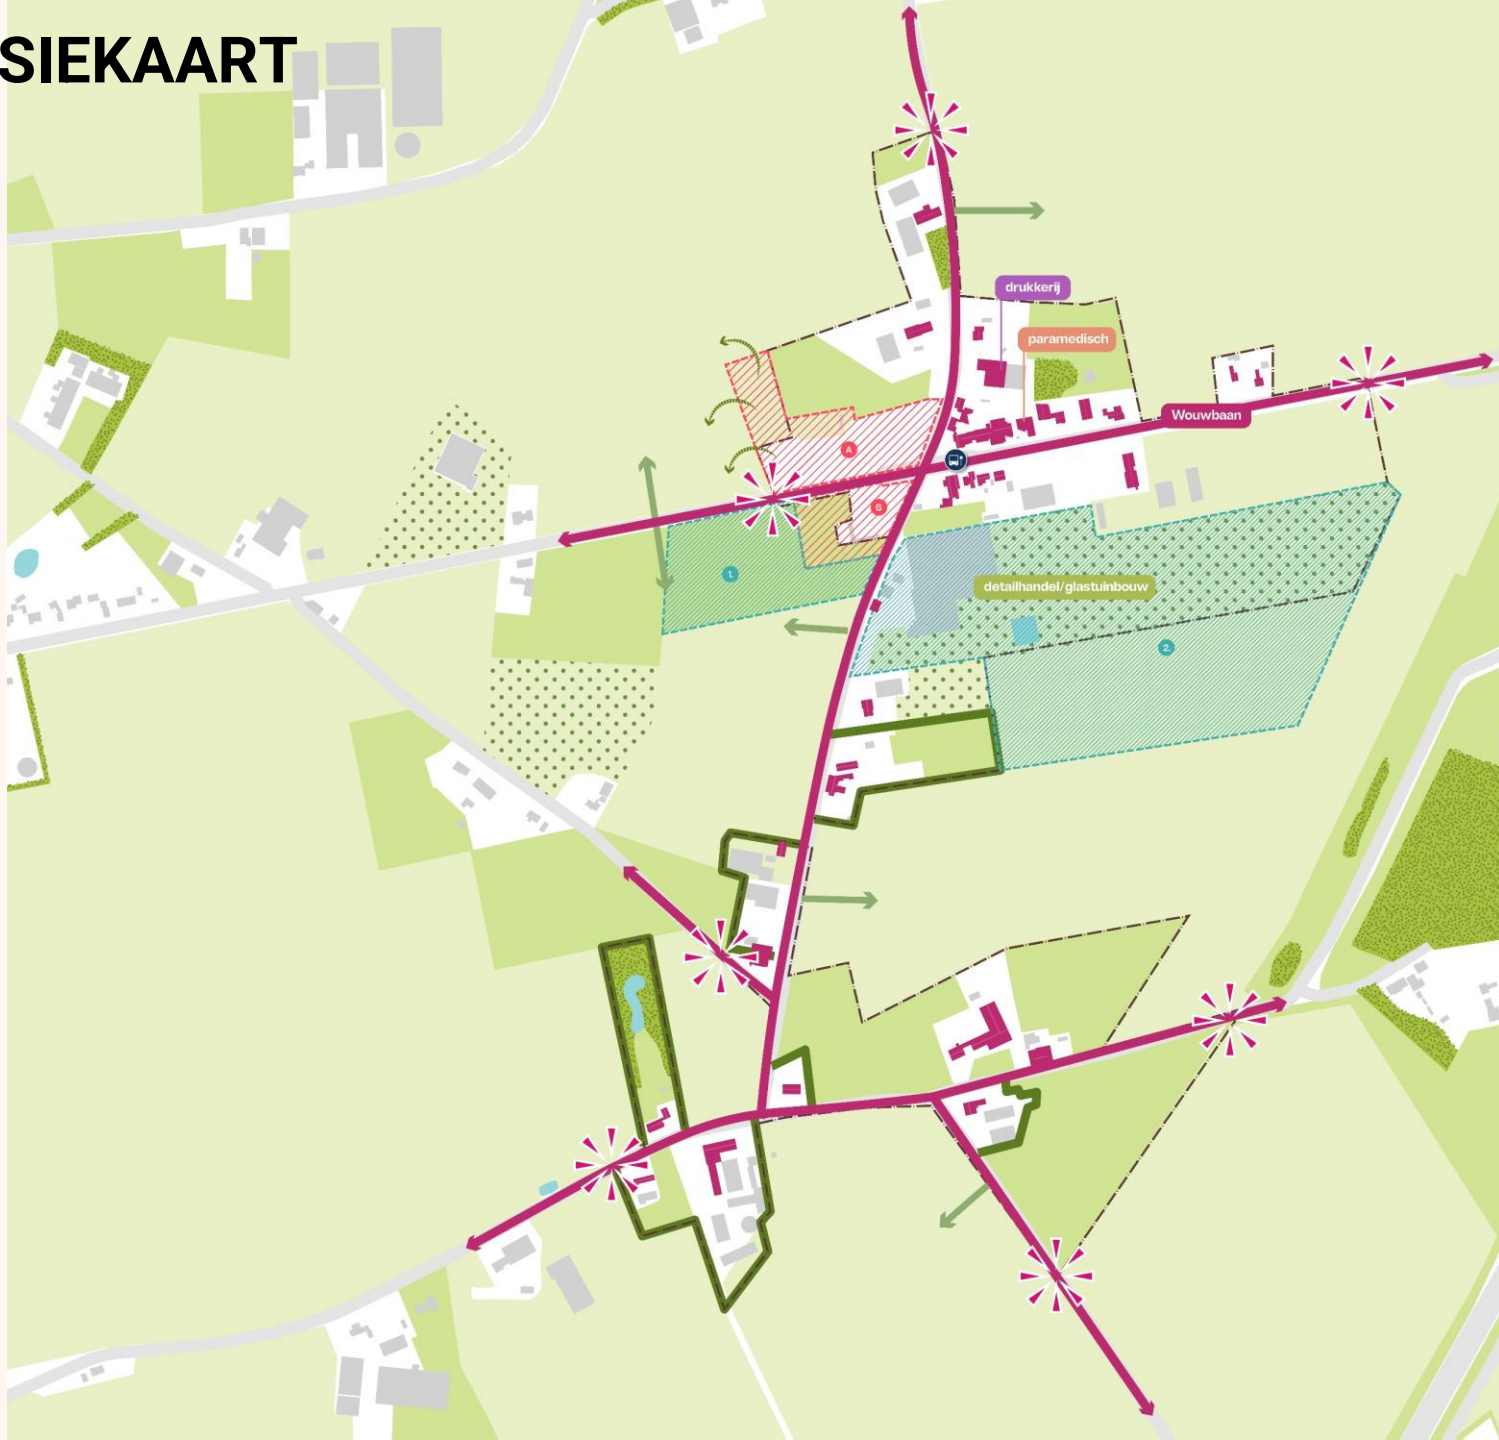

DORPENVISIE ROOSENDAAL

Wonen in & om de dorpen

DE BUURTSCHAPPEN

VISIE OP DE DORPEN EN

BUURTSCHAPPEN MET

ONTWIKKELKADERS VOOR WONINGBOUW

DE BUURTSCHAPPEN– ALGEMENE VISIE

- De buurtschappen bevinden zich op de plekken waar de wegen elkaar kruisen. Het zijn vaak twee linten die samenkomen.
- Er zijn doorzichten tussen de grote, groene kavels naar het omliggende landschap.
- Afwisseling van woningen en bedrijven.
- De sociale cohesie in de buurtschappen hoog, men kent elkaar goed en kijkt naar elkaar om.

VISIEKAART

LEGENDA BOEIINK EN VINKENBROEK

-  BSD-grens
-  Lint (kansen inpassing van lintbebouwing binnen de entrees van buurtschappen)
-  Entree buurtschap
-  **Ontwikkelingslocaties:**
 - A. Vrachtwagenparkeerplaats
 - B. het Anker
-  **Onderzoekslocaties:**
 - 1. Wouwbaan
 - 2. Boeiinksestraat
-  Bushalte
-  Zichtlijn
-  Hagen
-  Bebouwing
-  Bomen
-  Boomgaard
-  Water
-  Akkers
-  Grasland

VISIEKAART

LEGENDA VROENHOUT

-  BSD-grens
-  Lint (kansen inpassing van lintbebouwing binnen de entrees van buurtschappen)
-  Entree buurtschap
-  Ontwikkelingslocaties:
A. Vroenhoutseweg (woningen)
-  Bushalte
-  Zichtlijn
-  Hagen
-  Bebouwing
-  Bomen
-  Boomgaard
-  Water
-  Akkers
-  Grasland

VISIEKAART

LEGENDA WOUWSE HIL

-  BSD-grens
-  Lint (kansen inpassing van lintbebouwing binnen de entrees van buurtschappen)
-  Entree buurtschap
-  Bushalte
-  Zichtlijn
-  Hagen
-  Bebouwing
-  Bomen
-  Boomgaard
-  Water
-  Akkers
-  Grasland