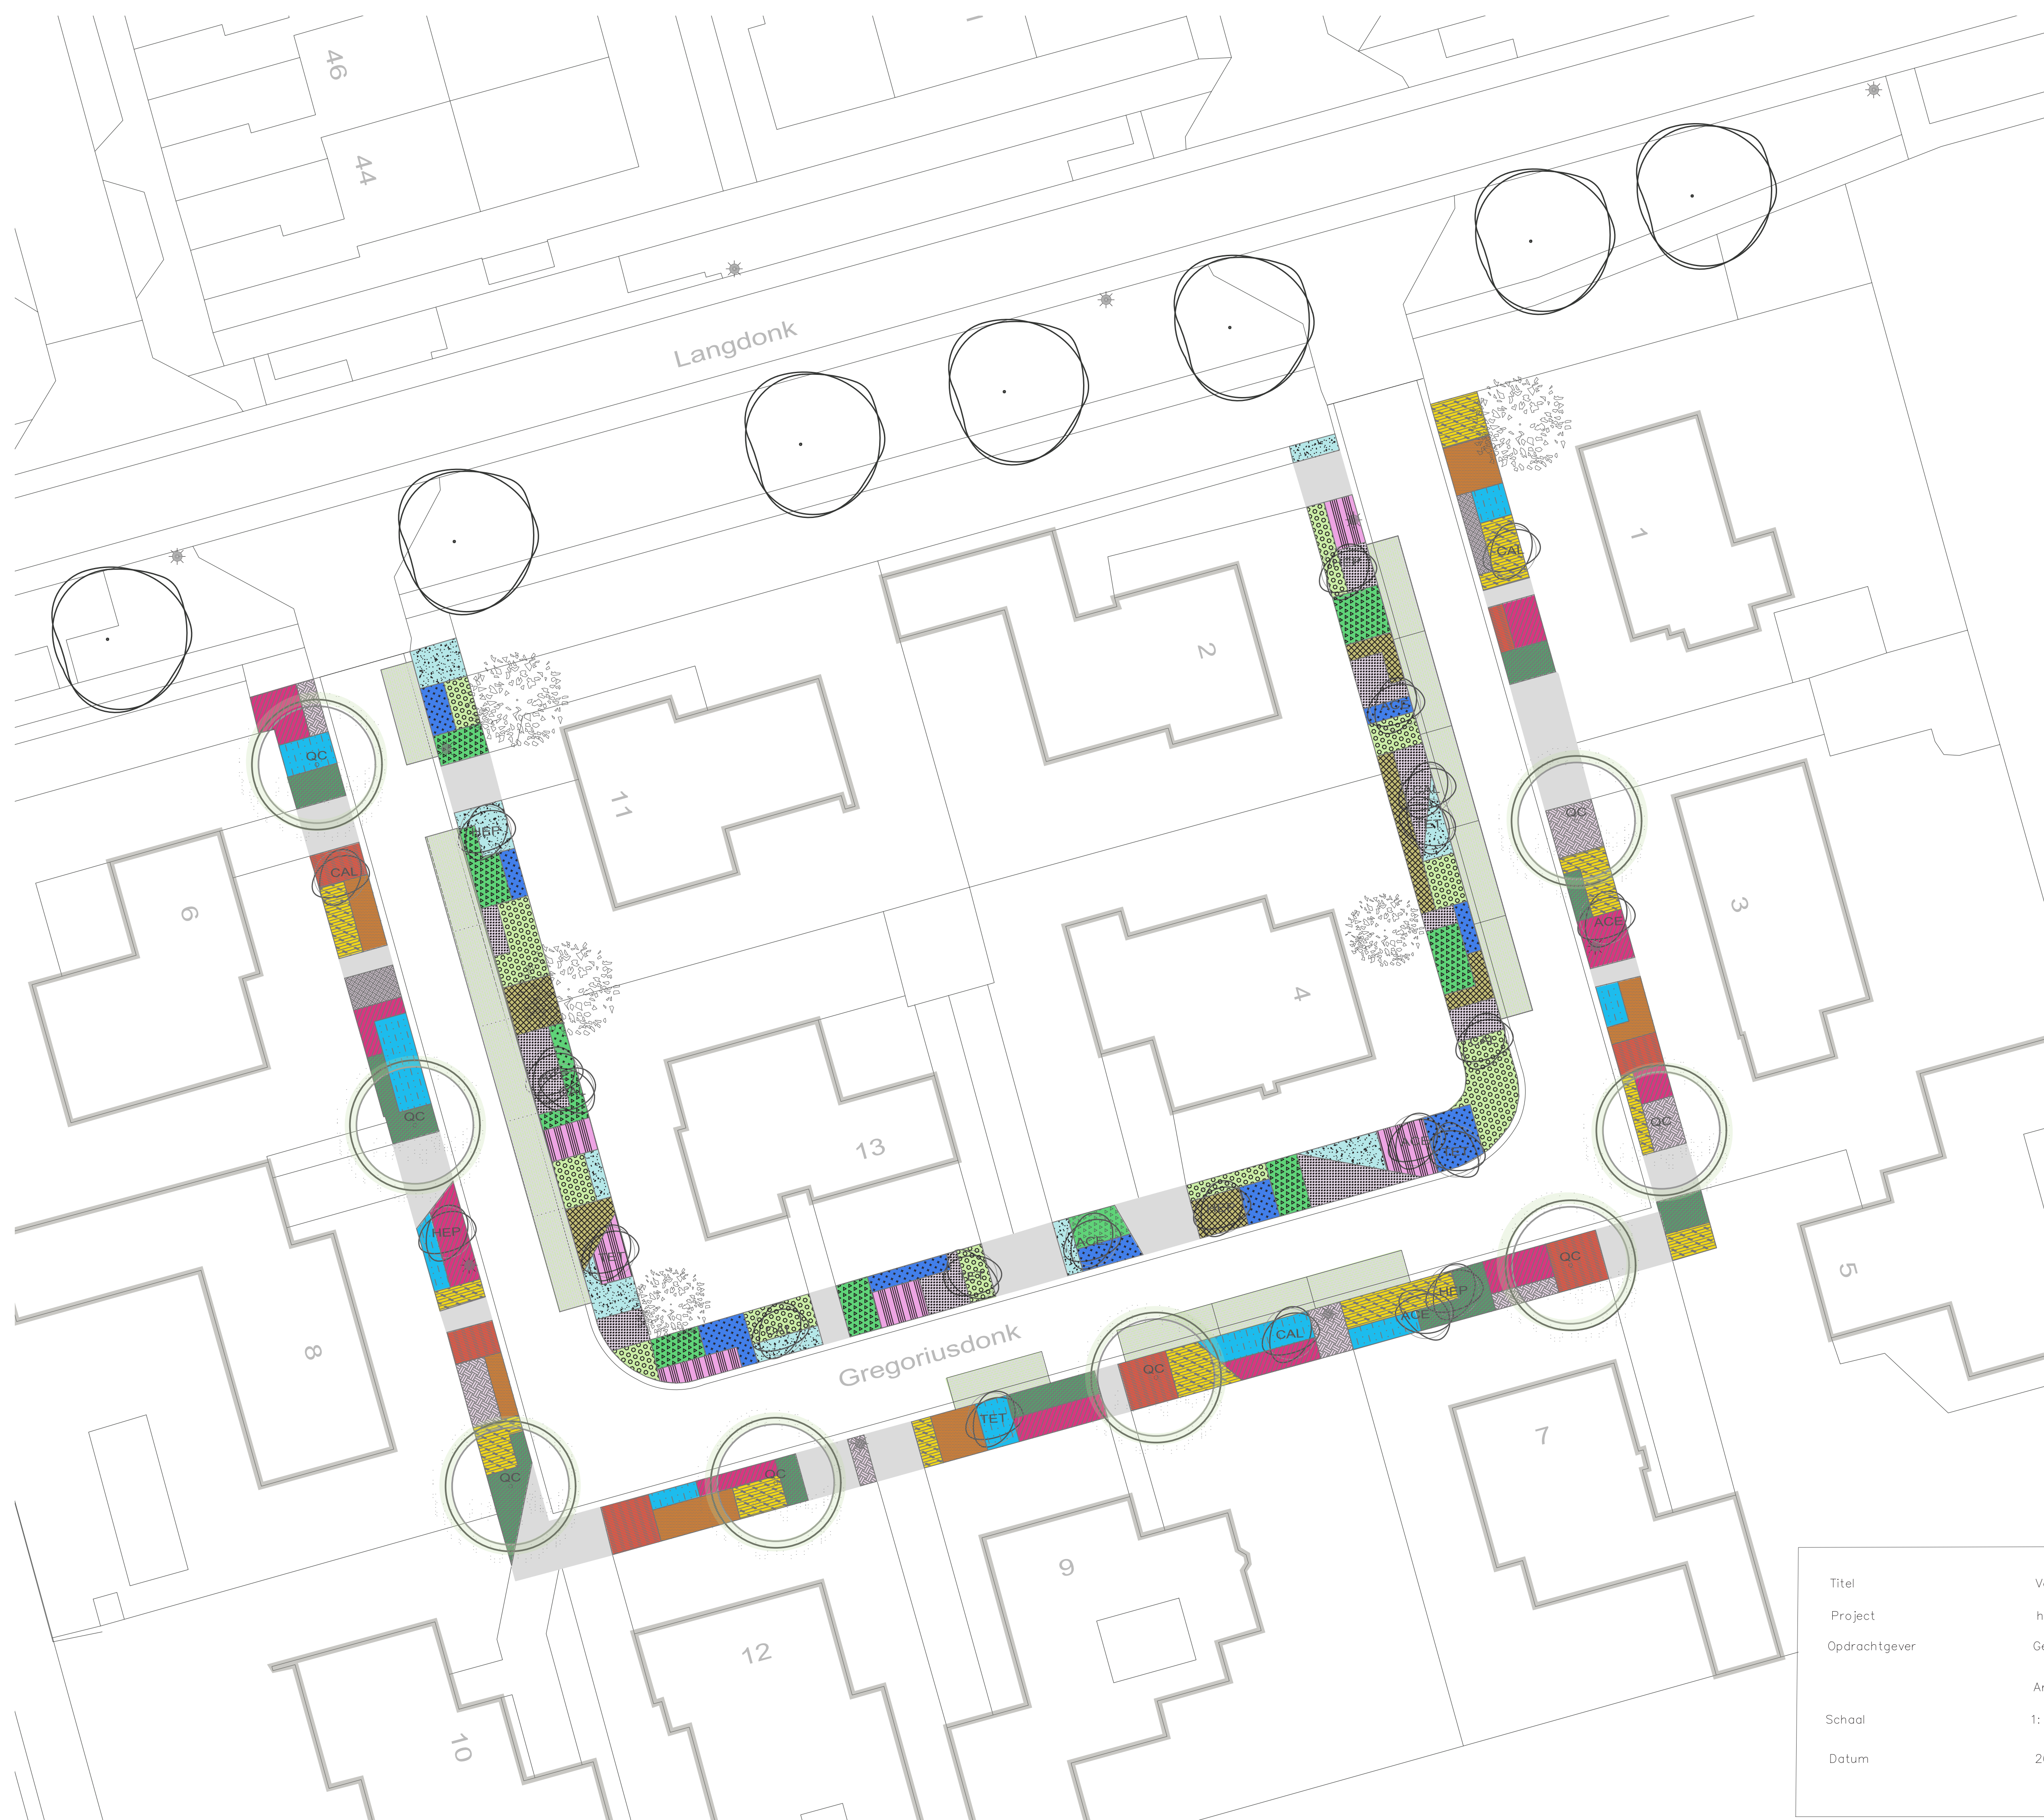

SYMPHYTUM GRANDIFLORUM

legenda beplantingsplan

- herstraten bestaand looppad/in- en uitrit
- parkeervakken in grasbetontegels
- bestaande lichtmast v.v. nieuw led-armatuur (richtlijn 3 lux; 0,2 gelijkmatigheid)
- bestaande boom langs laan
- bestaande struik/boom in prive tuin
- nieuwe boom Quercus cerris 'Summer Veil' Moseik
- nieuwe meerstammige struik/boom  
HEP Heptacodium miconioides // Zevenzonenboom  
CAL Calycanthus raulstonii 'Aphrodite' // Specerijenstruik  
ACE Acer monspessulanum // Franse esdoorn  
TET Tetradium daniellii // Bijenboom

plantvak binnenkant rijbaan

- Kalimeris incisa 'Blue Star' // Zomeraster
- Veronicastrum virginicum 'Kleine Erika' // Ereprijs
- Persicaria bistorta 'Superba' // Adderwortel
- Alchemilla mollis // Vrouwenmantel
- Molinia Caerulea 'Heidebraut' // Pijpestrootje
- Brunnera macrophylla 'Jack Frost' // Kaukasische vergeet me niet
- Mahonia eurybracteata 'soft Caress' Chinese mahoniestruik

plantvak buitenkant rijbaan

- Symphytum grandiflorum // Smeewortel
- Calamagrostis acutiflora 'Karl Foerster' // Struisgras
- Physocarpus opulifolius 'Little Angel' // Blaasspirea
- Agastache rupestris 'Apache Sunset' // Droplant
- Liriope muscari // Leliegroen
- Persicaria amplexicaulis 'Alba' // Duizendknoop
- Potentilla fruticosa 'Red Ace' // Ganzerik