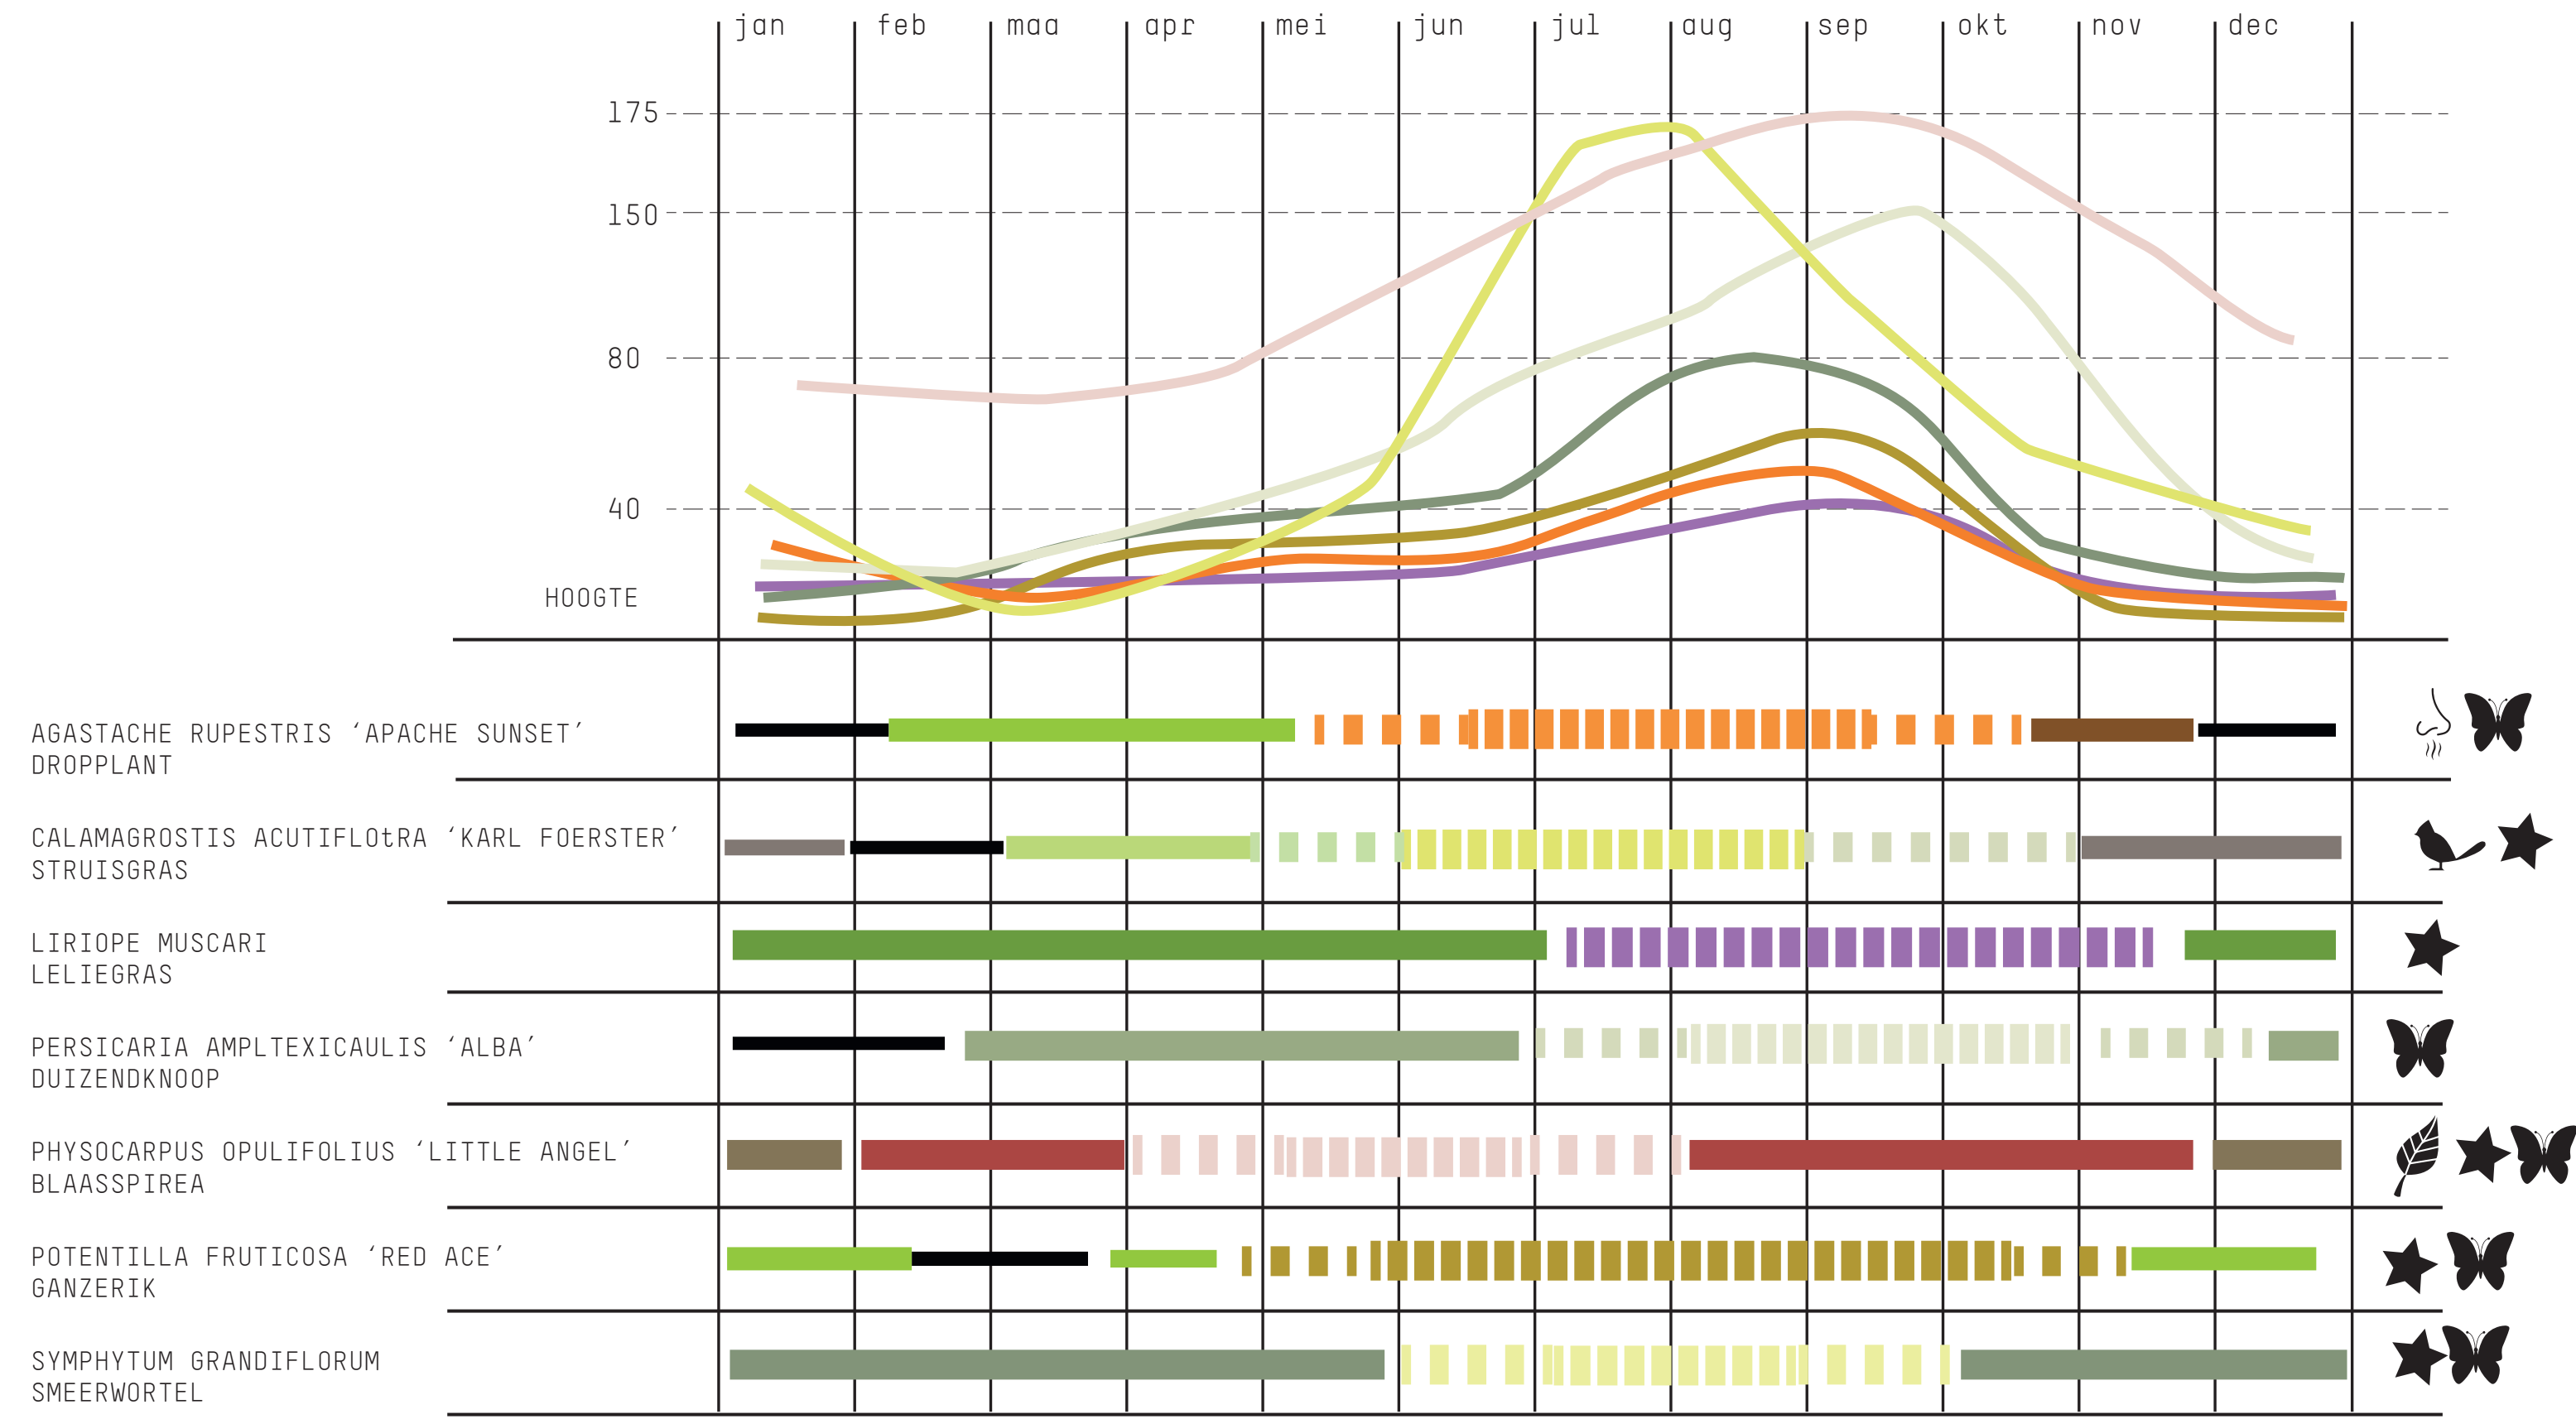

planten buitenzijde

AGASTACHE RUPESTRIS 'APACHE SUNSET'

CALAMAGROSTIS ACUTIFLORA 'KARL FOERSTER'

LIRIOPE MUSCARI

PHYSOCARPUS OPULIFOLIUS 'LITTLE ANGEL'

PERSICARIA AMPLEXICAULIS 'ALBA'

POTENTILLA FRUTICOSA 'RED ACE'

SYMPHYTUM GRANDIFLORUM

legenda beplantingsplan

- herstraten bestaand looppad/in- en uitrit
- parkeervakken in grasbetontegels
- bestaande lichtmast v.v. nieuw led-armatuur (richtlijn 3 lux; 0,2 gelijkmatigheid)
- bestaande boom langs laan
- bestaande struik/boom in prive tuin
- nieuwe boom Quercus cerris 'Summer Veil' Moseik
- nieuwe meerstammige struik/boom  
HEP Heptacodium miconioides // Zevenzonenboom  
CAL Calycanthus raulstonii 'Aphrodite' // Specerijenstruik  
ACE Acer monspessulanum // Franse esdoorn  
TET Tetradium daniellii // Bijenboom

plantvak binnenkant rijbaan

- Kalimeris incisa 'Blue Star' // Zomeraster
- Veronicastrum virginicum 'Kleine Erika' // Ereprijs
- Persicaria bistorta 'Superba' // Adderwortel
- Alchemilla mollis // Vrouwenmantel
- Molinia Caerulea 'Heidebraut' // Pijpestrootje
- Brunnera macrophylla 'Jack Frost' // Kaukasische vergeet me niet
- Mahonia eurybracteata 'soft Caress' Chinese mahoniestruik

plantvak buitenkant rijbaan

- Symphytum grandiflorum // Smeewortel
- Calamagrostis acutiflora 'Karl Foerster' // Struisgras
- Physocarpus opulifolius 'Little Angel' // Blaasspirea
- Agastache rupestris 'Apache Sunset' // Droplant
- Liriope muscari // Leliegroen
- Persicaria amplexicaulis 'Alba' // Duizendknoop
- Potentilla fruticosa 'Red Ace' // Ganzerik